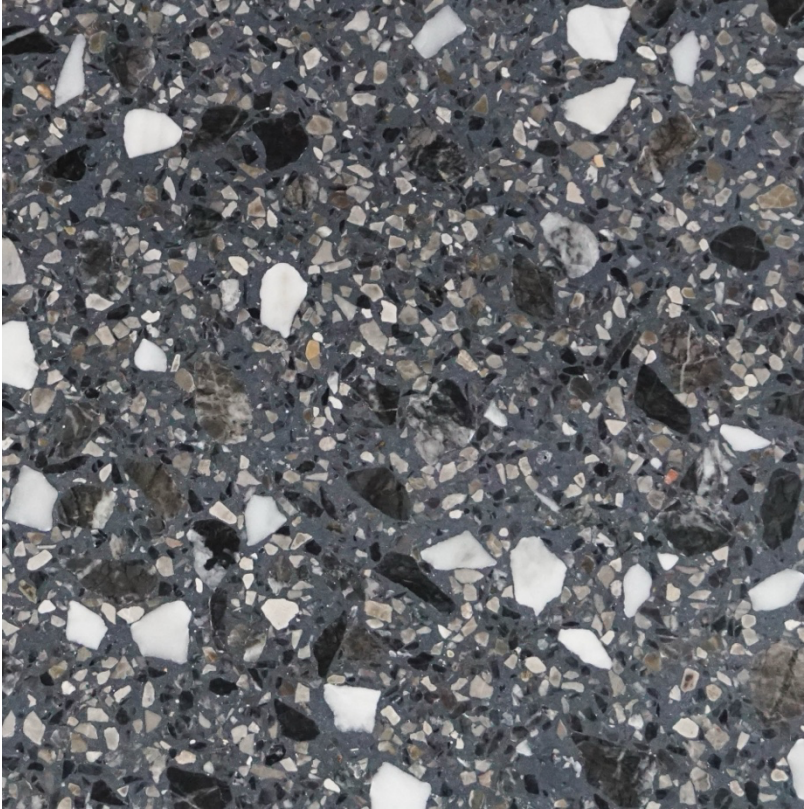

### **Produktinfo:**

Tykkelse: 20 mm  
 Overflade: R9  
 Frostsikker: Nej  
 Rektificeret: Ja

### **Sokkel m. faset kant:**

7x30x1 cm  
 7x40x1 cm  
 7x50x1 cm  
 7x60x1 cm

Italiensk produceret terrazzoflise med mørkegrå bundfarve og store sten i flere nuancer. Klassisk tidløst design der passer til de fleste rum. Standardoverfladen er matsleben R9 og den kan også produceres i både en R10 eller R11 variant til projekter. Flisen har rektificerede kanter, der muliggør montering med fugeafstand ned til 3 mm – 60x60 cm dog 5 mm.

Stone Musala laves i et væld af formater, og til designet fås en sokkelløsning med en svagt faset kant på toppen. Hertil kan diverse formstykker fremstilles ad hoc til forskellige typer af projekter og løsninger - alt efter behov. For mere info vedr. sådan løsninger, kontakt os da på [info@colourceramica.dk](mailto:info@colourceramica.dk).