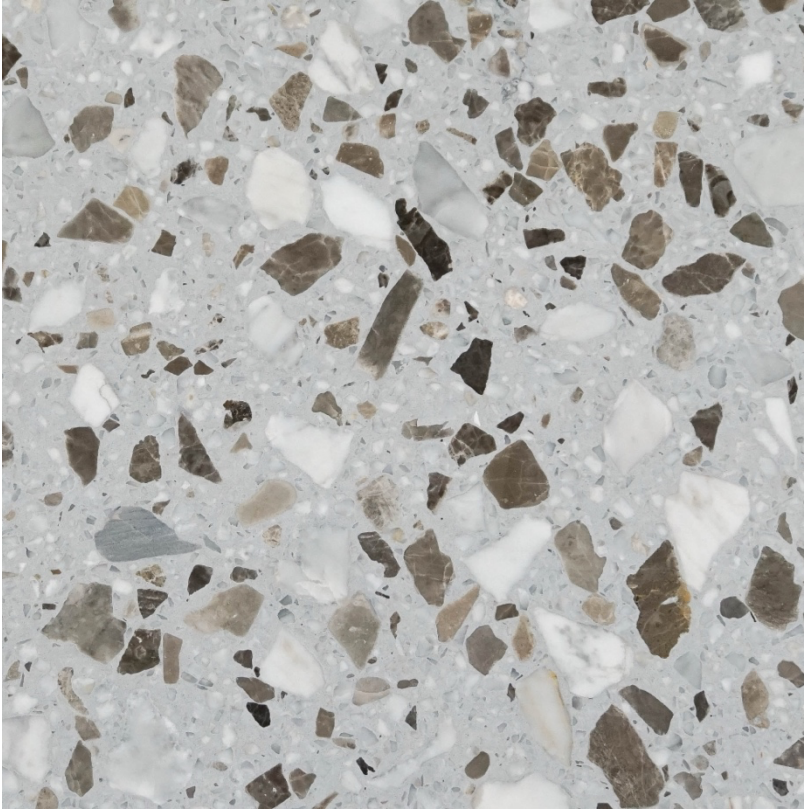

Produktblad - CC Terrazzo Stone Aneto

Produktinfo:

Tykkelse: 20 mm
 Overflade: R9
 Frostsikker: Nej
 Rektificeret: Ja

Formater:

20x20 cm
 25x25 cm
 30x30 cm
 30x60 cm
 40x40 cm
 40x60 cm
 50x50 cm
 60x60 cm

Sokkel m. faset kant:

7x30x1 cm
 7x40x1 cm
 7x50x1 cm
 7x60x1 cm

Italiensk produceret terrazzoflise med grå bundfarve og store sten i flere nuancer. Klassisk tidløst design der passer til de fleste rum. Standardoverfladen er matsleben R9 og den kan også produceres i både en R10 eller R11 variant til projekter. Flisen har rektificerede kanter, der muliggør montering med fugeafstand ned til 3 mm – 60x60 cm dog 5 mm.

Stone Aneto laves i et væld af formater, og til designet fås en sokkelløsning med en svagt faset kant på toppen. Hertil kan diverse formstykker fremstilles ad hoc til forskellige typer af projekter og løsninger - alt efter behov. For mere info vedr. sådan løsninger, kontakt os da på info@colourceramica.dk.