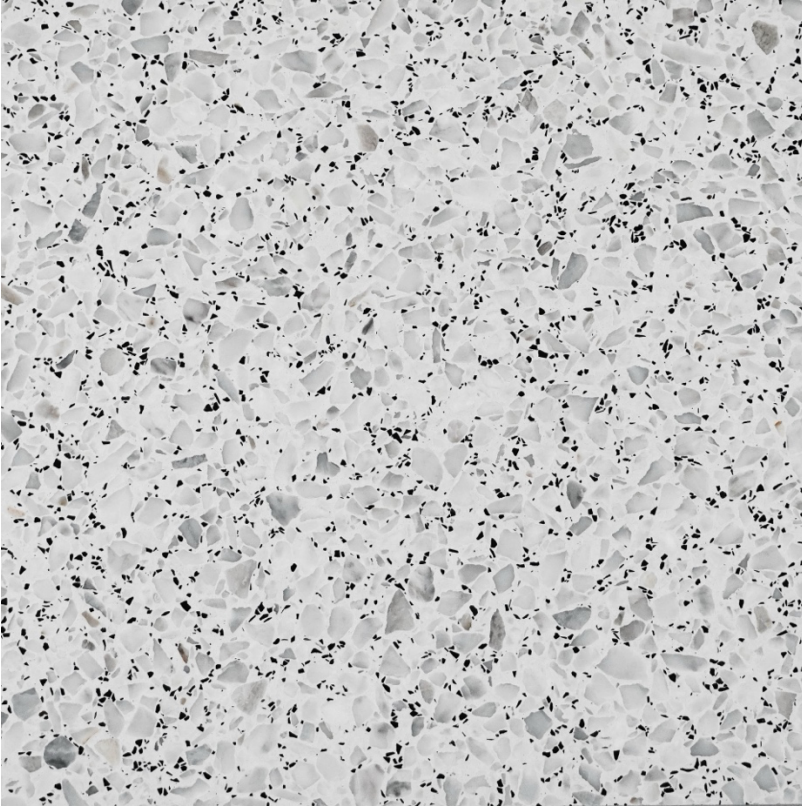

Produktblad - CC Terrazzo Classic Hood

Produktinfo:

Tykkelse: 20 mm
Overflade: R9
Frostsikker: Nej
Rektificeret: Ja

Formater:

20x20 cm
25x25 cm
30x30 cm
30x60 cm
40x40 cm
40x60 cm
50x50 cm
60x60 cm

Sokkel m. faset kant:

7x30x1 cm
7x40x1 cm
7x50x1 cm
7x60x1 cm

Italiensk produceret terrazzoflise med hvid bundfarve og lyse sten i varierende størrelse samt små sorte sten. Klassisk tidløst design der passer til de fleste rum. Standardoverfladen er matsleben R9 og den kan også produceres i både en R10 eller R11 variant til projekter. Flisen har rektificerede kanter, der muliggør montering med fugeafstand ned til 3 mm – 60x60 cm dog 5 mm.

Classic Hood laves i et væld af formater, og til designet fås en sokkelløsning med en svagt faset kant på toppen. Hertil kan diverse formstykker fremstilles ad hoc til forskellige typer af projekter og løsninger - alt efter behov. For mere info vedr. sådan løsninger, kontakt os da på info@colourceramica.dk.